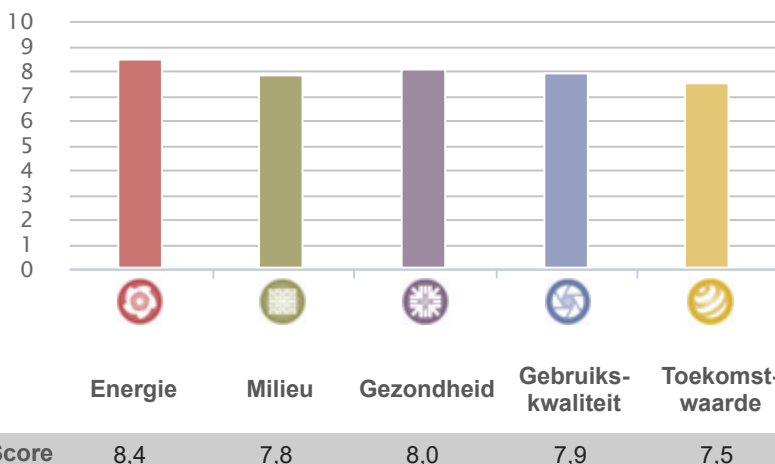

Datum
10-09-2024

ir. John Mak, directie W/E adviseurs